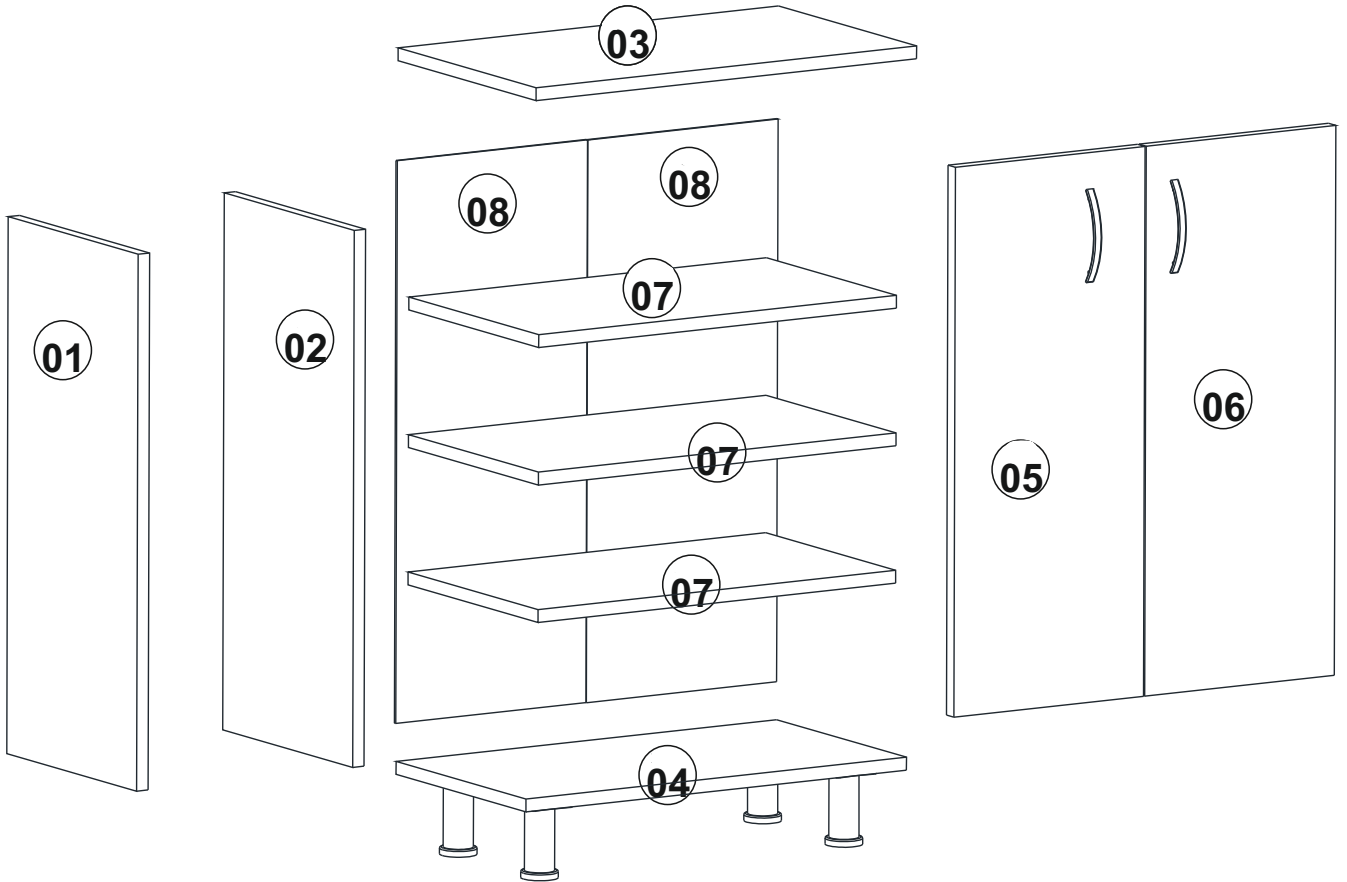

LEGNO OK AMALI DOLAP LEGNO MULTIPURPOSE CUPBOARDS

MONTAJ VE KULLANIM KILAVUZU ASSEMBLY MANUEL

Bu modül iki kişi tarafından kurulmalıdır.
This unit should be assembled by two persons.

AKSESUAR LİSTESİ / ACCESSORY LIST

PARÇA KODLAMA / GENERAL VIEW

MONTAJ KILAVUZU / ASSEMBLY MANUAL